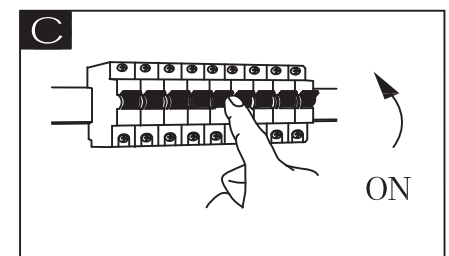

48013-12

GLOBO
LIGHTING
www.globo-lighting.com

GLOBO Handels GmbH
Gewerbestr. 3
A-9184 Sankt Peter Austria

DE**Lichtquelle:**

Die Lichtquelle ist nicht tauschbar, weil sie konstruktionsbedingt fest mit dem umgebenden Produkt verbunden ist.
Dieses Produkt enthält eine Lichtquelle der Energieeffizienzklasse F.