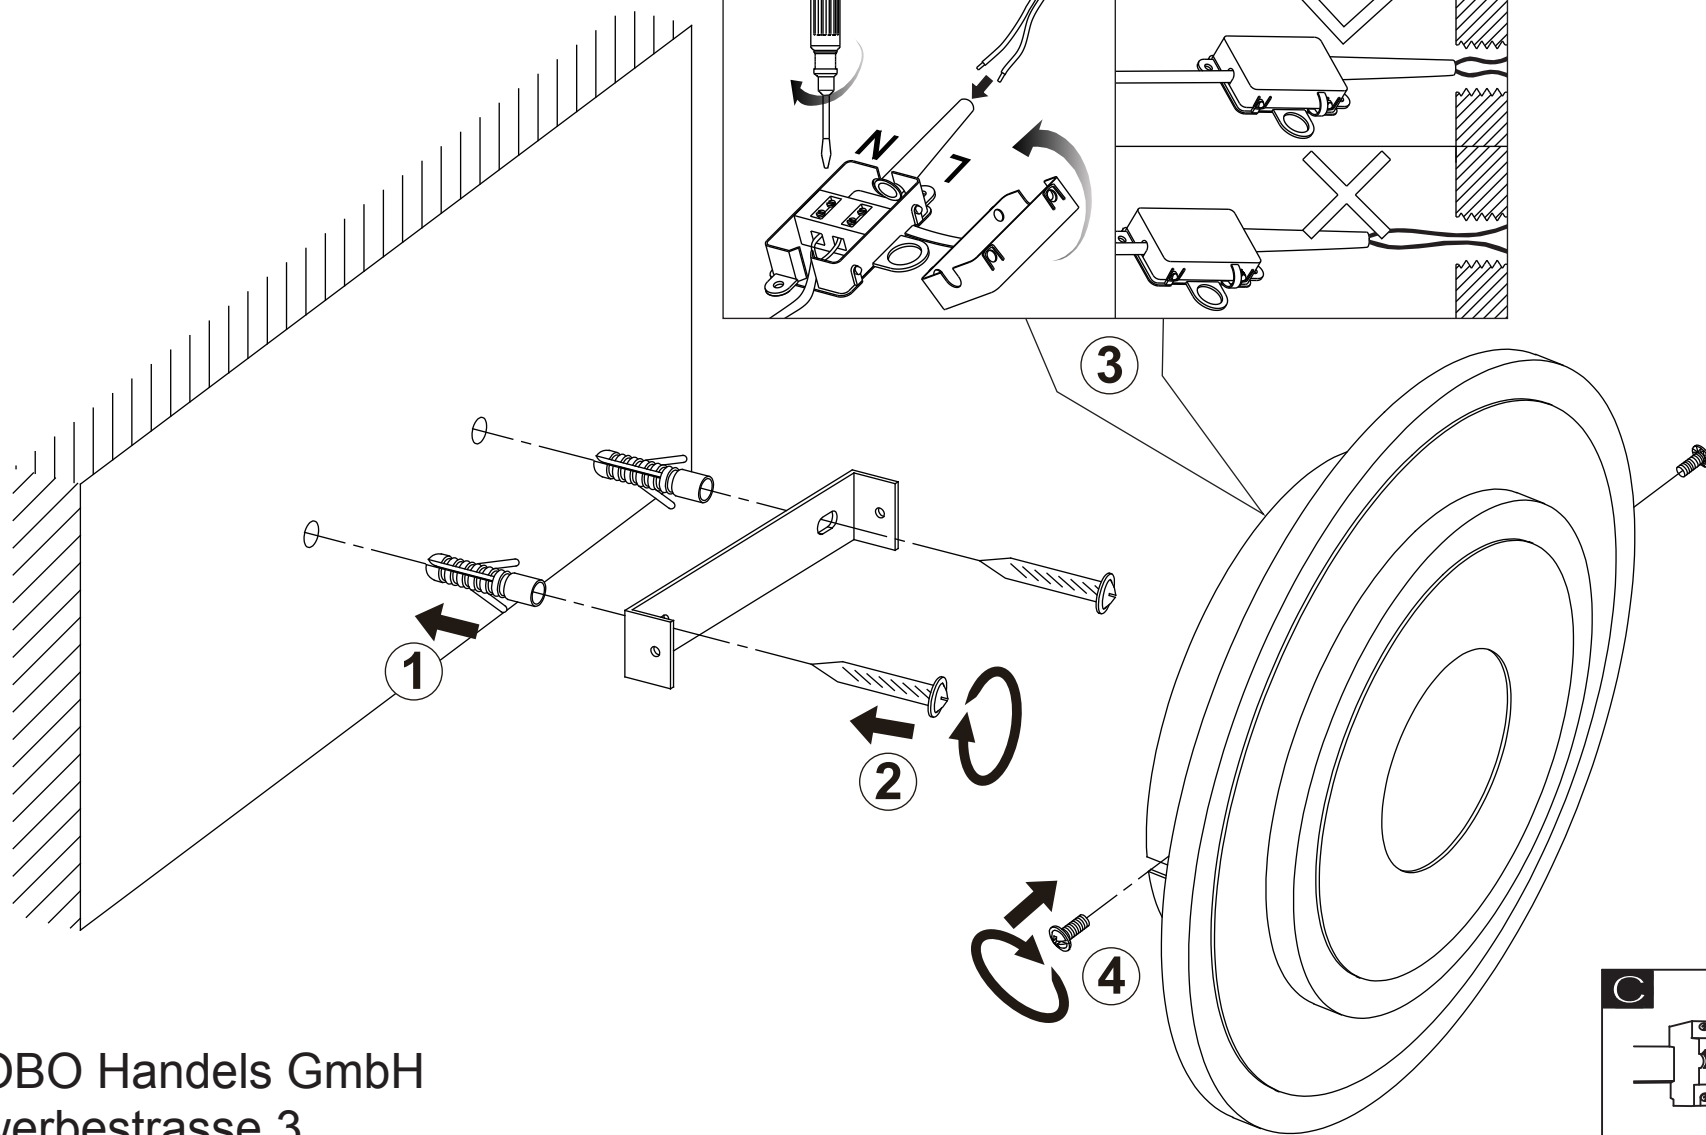

48013-12

GLOBO
LIGHTING
www.globo-lighting.com

GLOBO Handels GmbH
Gewerbestr. 3
A-9184 Sankt Peter Austria

DE**Lichtquelle:**

Die Lichtquelle ist nicht tauschbar, weil sie konstruktionsbedingt fest mit dem umgebenden Produkt verbunden ist.
Dieses Produkt enthält eine Lichtquelle der Energieeffizienzklasse F.