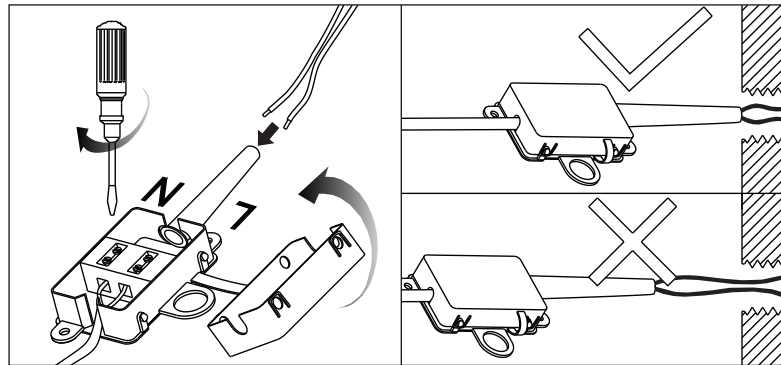

48013-12

GLOBO
LIGHTING
www.globo-lighting.com

GLOBO Handels GmbH
Gewerbestr. 3
A-9184 Sankt Peter Austria

DE**Lichtquelle:**

Die Lichtquelle ist nicht tauschbar, weil sie konstruktionsbedingt fest mit dem umgebenden Produkt verbunden ist.
Dieses Produkt enthält eine Lichtquelle der Energieeffizienzklasse F.